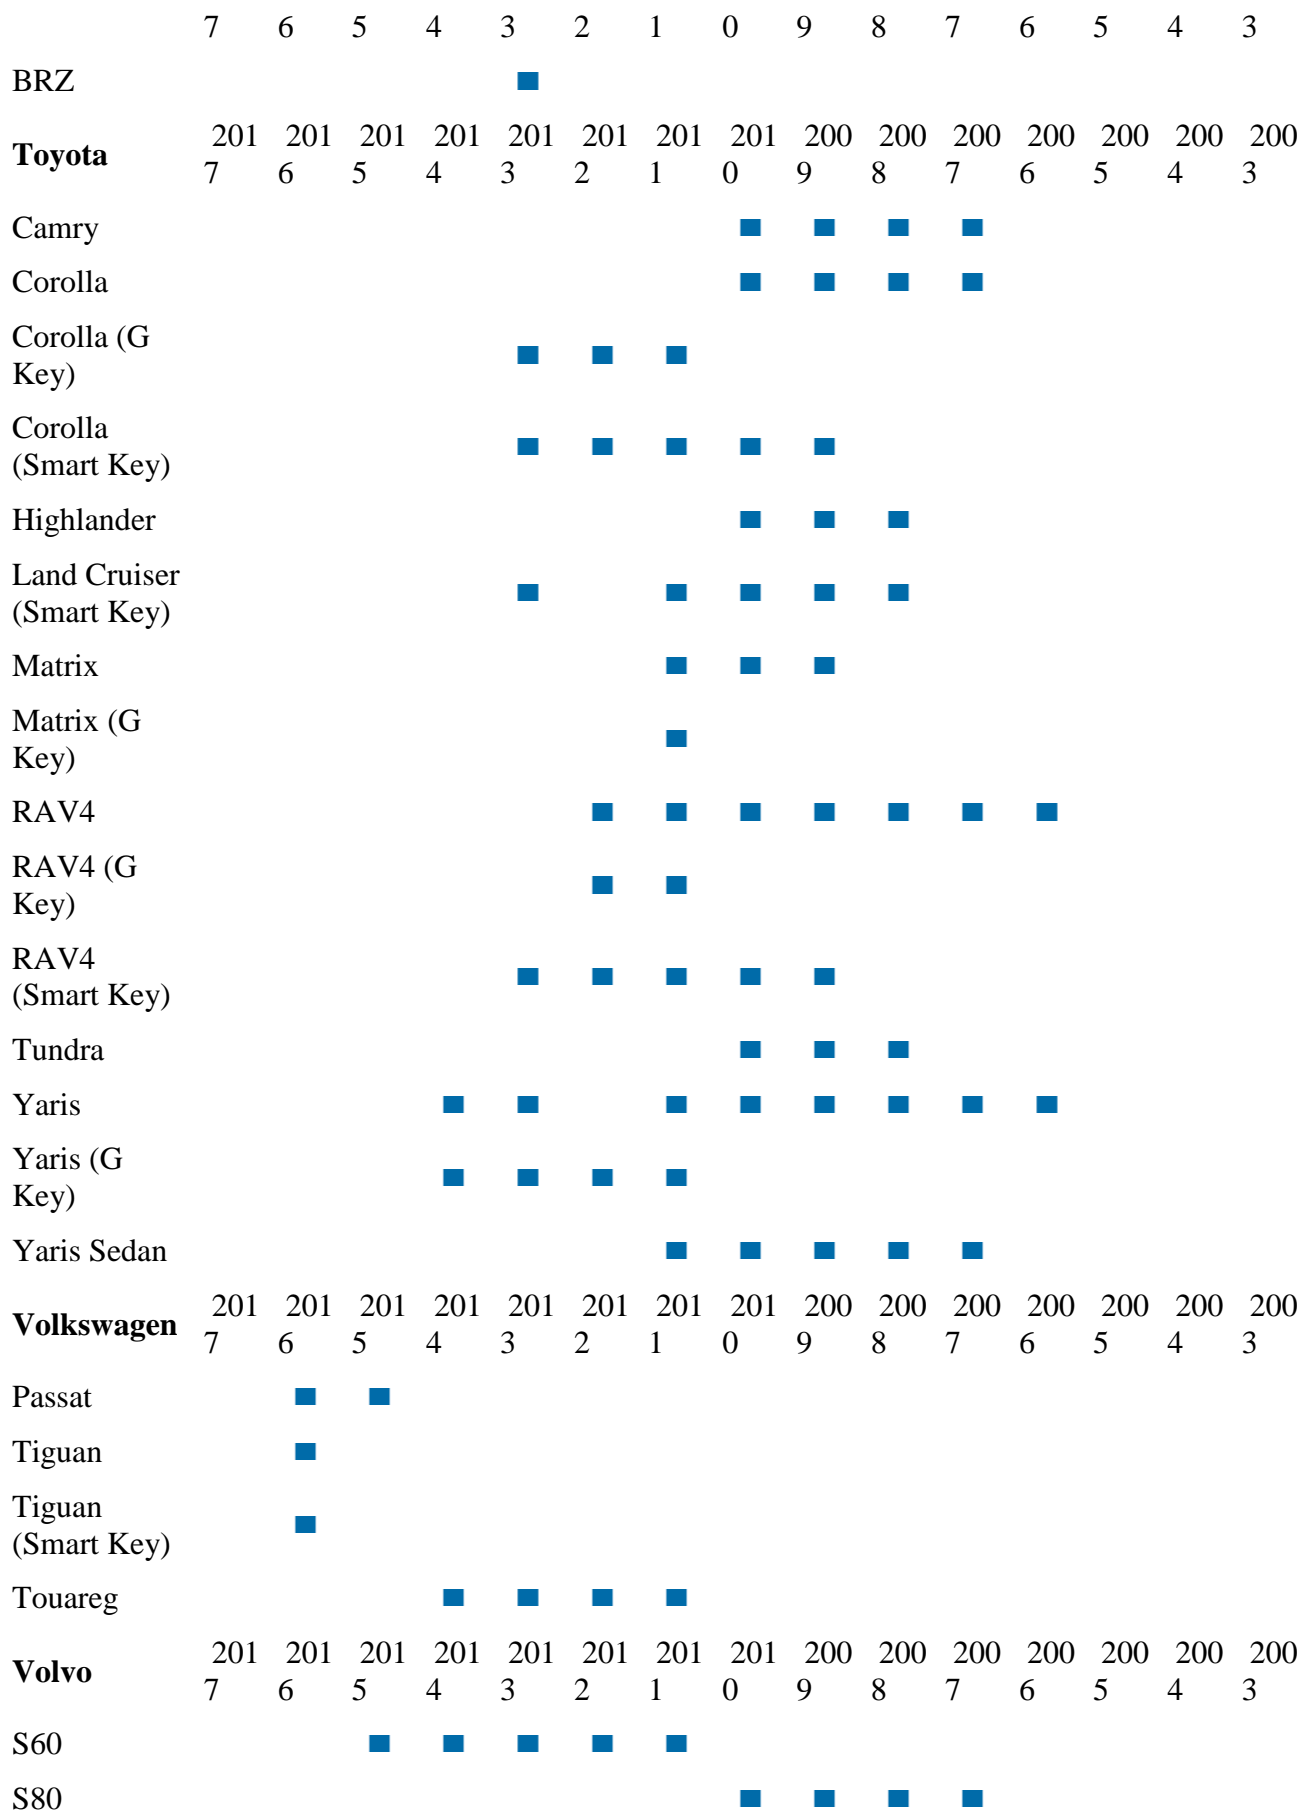

(Smart Key)

Liberty

Renegade

Renegade
(Smart Key)

Wrangler

Land Rover 201 201 201 201 201 201 201 201 201 200 200 200 200 200 200 200
7 6 5 4 3 2 1 0 9 8 7 6 5 4 3

LR2

LR4

Range Rover
Evoque

Lincoln 201 201 201 201 201 201 201 201 200 200 200 200 200 200 200
7 6 5 4 3 2 1 0 9 8 7 6 5 4 3

MKZ

Maserati 201 201 201 201 201 201 201 201 200 200 200 200 200 200 200
7 6 5 4 3 2 1 0 9 8 7 6 5 4 3

Ghibli

Quattroporte

**Mercedes
Benz** 201 201 201 201 201 201 201 201 200 200 200 200 200 200 200
7 6 5 4 3 2 1 0 9 8 7 6 5 4 3

C Class
(W204)

CL Class
(C216)

CLA Class
(C117)

CLS Class
(W218)

E Class
Sedan
(W212)

Vibe

Porsche 201 201 201 201 201 201 201 201 200 200 200 200 200 200 200
7 6 5 4 3 2 1 0 9 8 7 6 5 4 3

Cayenne

Macan

Panamera

Subaru 201 201 201 201 201 201 201 201 200 200 200 200 200 200 200

V60